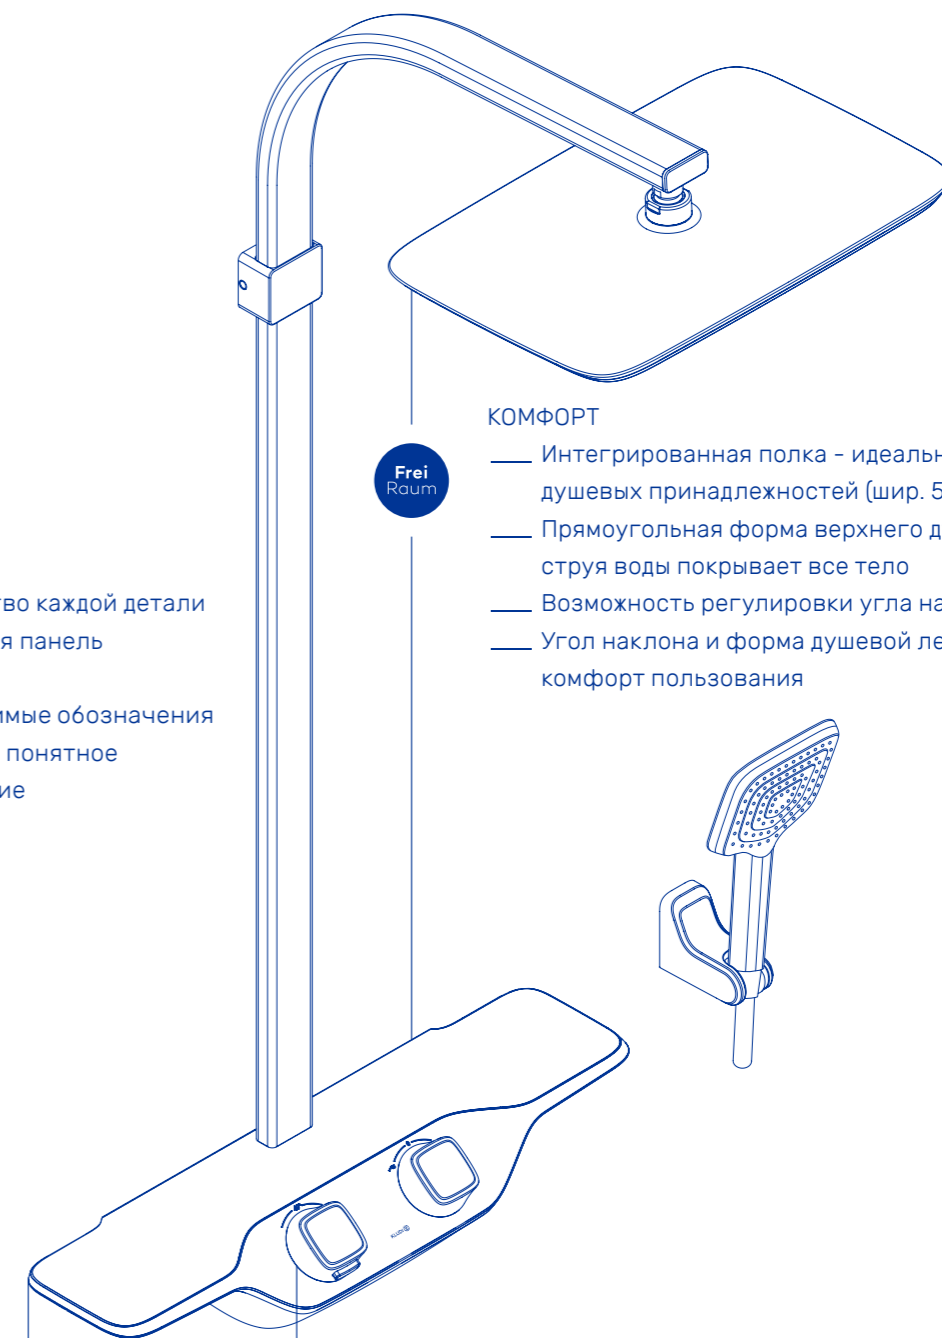

KLUDI определяет стандарты качества

Все продукты KLUDI создаются на базе пяти принципов: великолепное исполнение, multifunctionality, забота о каждой детали, высочайшее качество поверхности и применение высокого класса керамических картриджей. Все это гарантирует создание великолепного продукта высочайшего качества и обеспечит комфортное пользование на долгие годы.

Detail Liebe

ТОЧНОСТЬ

- Совершенство каждой детали
- Оптимальная панель управления
- Четкие видимые обозначения
- Интуитивно понятное обслуживание

Frei Raum

КОМФОРТ

- Интегрированная полка - идеальное место для душевых принадлежностей (шир. 550 мм)
- Прямоугольная форма верхнего душа (400x260 мм), струя воды покрывает все тело
- Возможность регулировки угла наклона лейки (75°)
- Угол наклона и форма душевой лейки увеличивают комфорт пользования

Herz Stück

ТЕХНОЛОГИЯ

- Высокого качества керамические картриджи KLUDI обеспечивают длительный срок эксплуатации и бесшумную работу

Wert Arbeit

КАЧЕСТВО

- Применение наилучших материалов
- Алюминевая полка высокого класса
- Функциональный элемент из латуни
- Солидные, устойчивые к повреждениям рукоятки из металла
- Made in Germany

Glanz Voll

БЛЕСК

- Идеальный профиль краев для точного покрытия элементов
- Высокое качество хромированной поверхности